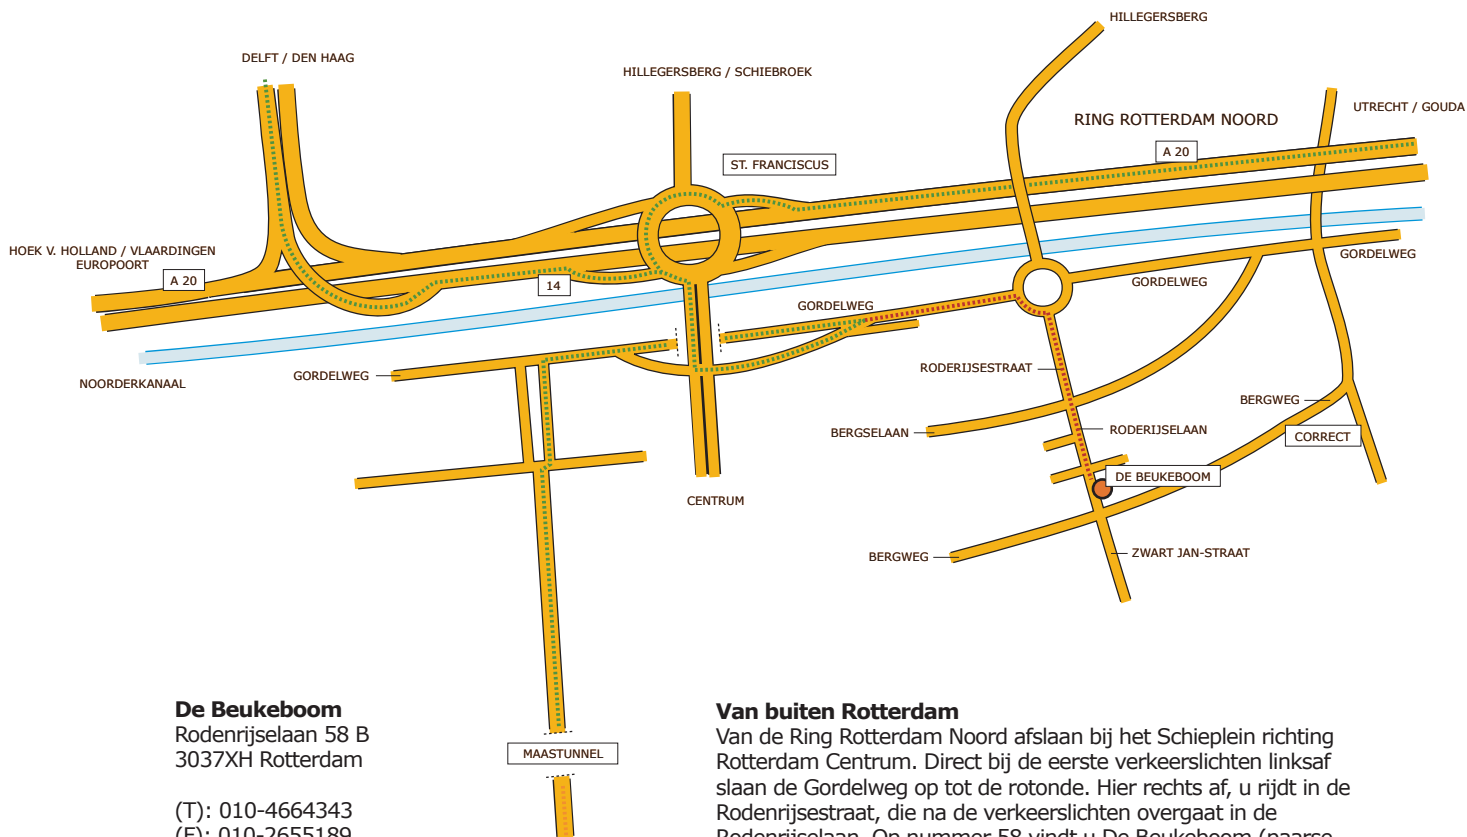

DE BEUKEBOOM

De Beukeboom

Rodenrijselaan 58 B
3037XH Rotterdam

(T): 010-4664343

(F): 010-2655189

www.debeukeboom.nl

info@debeukeboom.nl

Wij zijn op dinsdag t/m vrijdag
geopend van 10:00 tot 17:30.

Op zaterdag van 10:00 tot 17:00.

Op zondag en maandag zijn wij
gesloten.

Van buiten Rotterdam

Van de Ring Rotterdam Noord afslaan bij het Schieplein richting Rotterdam Centrum. Direct bij de eerste verkeerslichten linksaf slaan de Gordelweg op tot de rotonde. Hier rechts af, u rijdt in de Rodenrijselaan, die na de verkeerslichten overgaat in de Rodenrijselaan. Op nummer 58 vindt u De Beukeboom (paarse gevel).

Vanuit Rotterdam Zuid

Door de Maastunnel, op de tunneltraverse rijdend, nooit links of rechtsafslaand, komt u bij de Gordelweg. Hier rechtsaf, tunneltje in en uit naar de rotonde. Hier rechts af, u rijdt in de Rodenrijselaan, die na de verkeerslichten overgaat in de Rodenrijselaan. Op nummer 58 vindt u De Beukeboom (paarse gevel).

Met het openbaar vervoer

Vanaf Rotterdam Centraal kunt u tramlijn 4 en 8 of buslijn 170 en 173 nemen en uitstappen op de Bergweg...